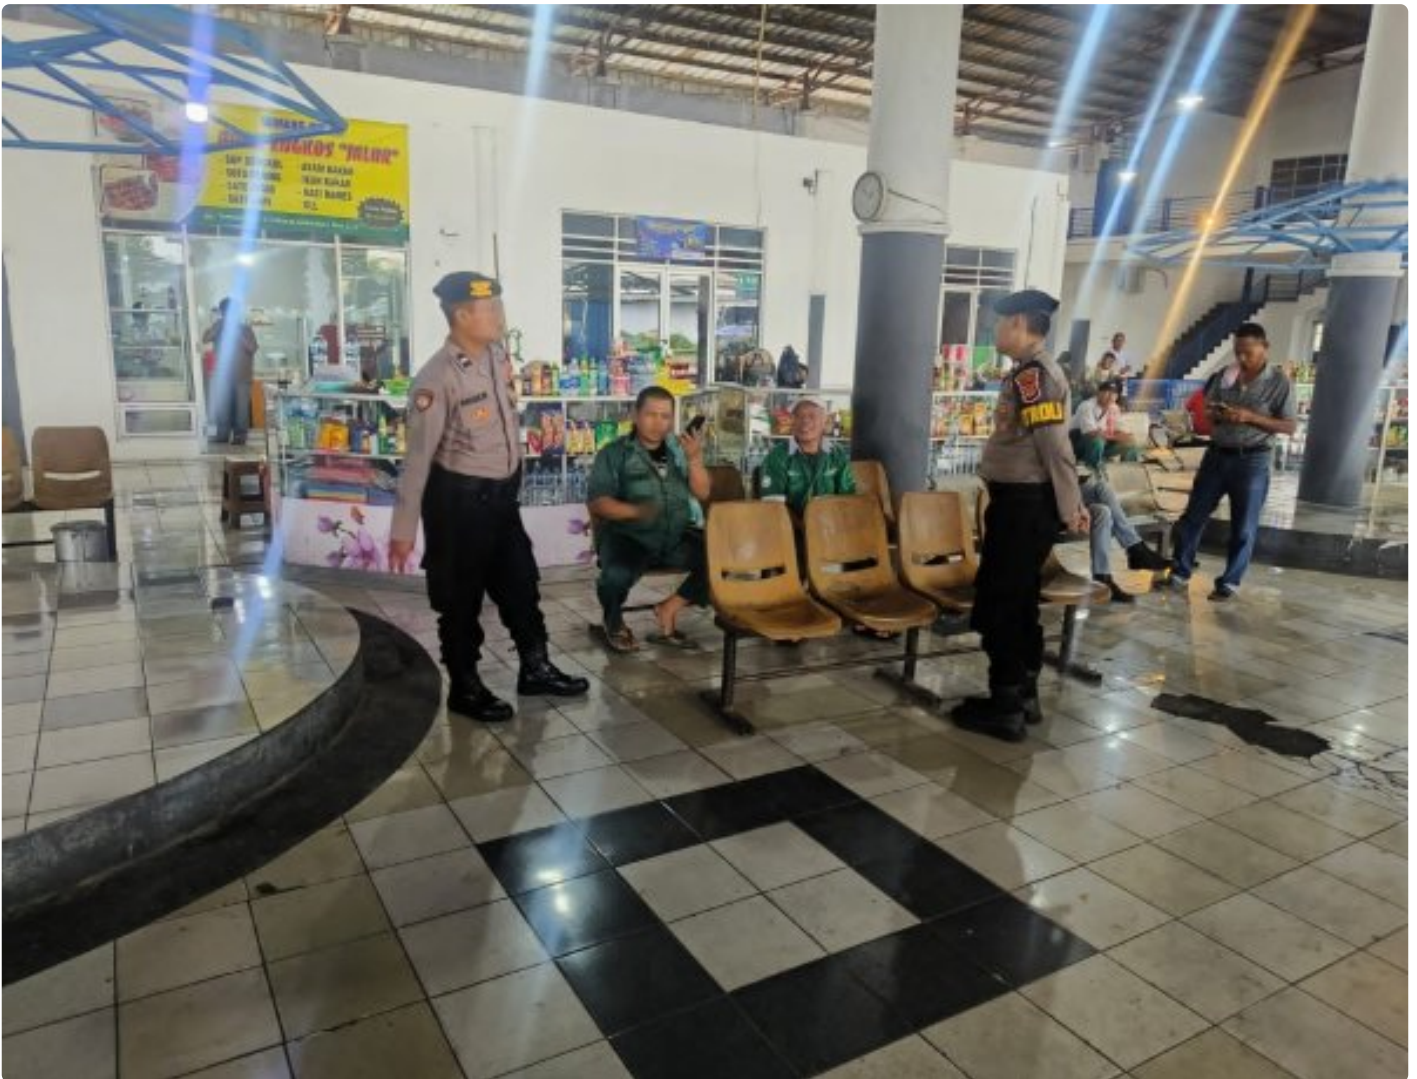

Ops Lilin Lodaya 2024: Sat Samapta Polres Tasikmalaya Kota Lakukan Patroli Siang di Stasiun Kereta Api

Tasikmalaya Kota - KOTATASIKMALAYA.KAMPAI.CO.ID

Dec 23, 2024 - 15:33

Tasikmalaya, 23 Desember 2024 – Dalam rangka Operasi Lilin Lodaya 2024, Satuan Samapta Polres Tasikmalaya Kota mengintensifkan patroli siang hari untuk memantau situasi dan keamanan di kawasan Stasiun Kereta Api Kota

Tasikmalaya. Langkah ini dilakukan guna memastikan kenyamanan dan keselamatan masyarakat yang memanfaatkan moda transportasi kereta api selama libur Natal dan Tahun Baru.

Kegiatan patroli siang yang dilaksanakan pada hari ini bertujuan untuk mengantisipasi potensi gangguan kamtibmas, seperti pencurian, penipuan, dan aktivitas yang berpotensi mengganggu ketertiban di lingkungan stasiun. Dalam operasi ini, petugas Sat Samapta juga memberikan imbauan kepada masyarakat agar tetap waspada dan menjaga barang bawaan selama berada di area stasiun.

Kapolres Tasikmalaya Kota AKBP Joko Sulistiono melalui Kasat Samapta AKP Hartono menyatakan bahwa patroli ini merupakan bagian dari komitmen kepolisian untuk menciptakan situasi yang aman dan kondusif selama momen libur akhir tahun. "Stasiun kereta api menjadi salah satu titik vital yang kami pantau secara intensif, mengingat tingginya mobilitas masyarakat selama Operasi Lilin Lodaya," ujar AKP Hartono