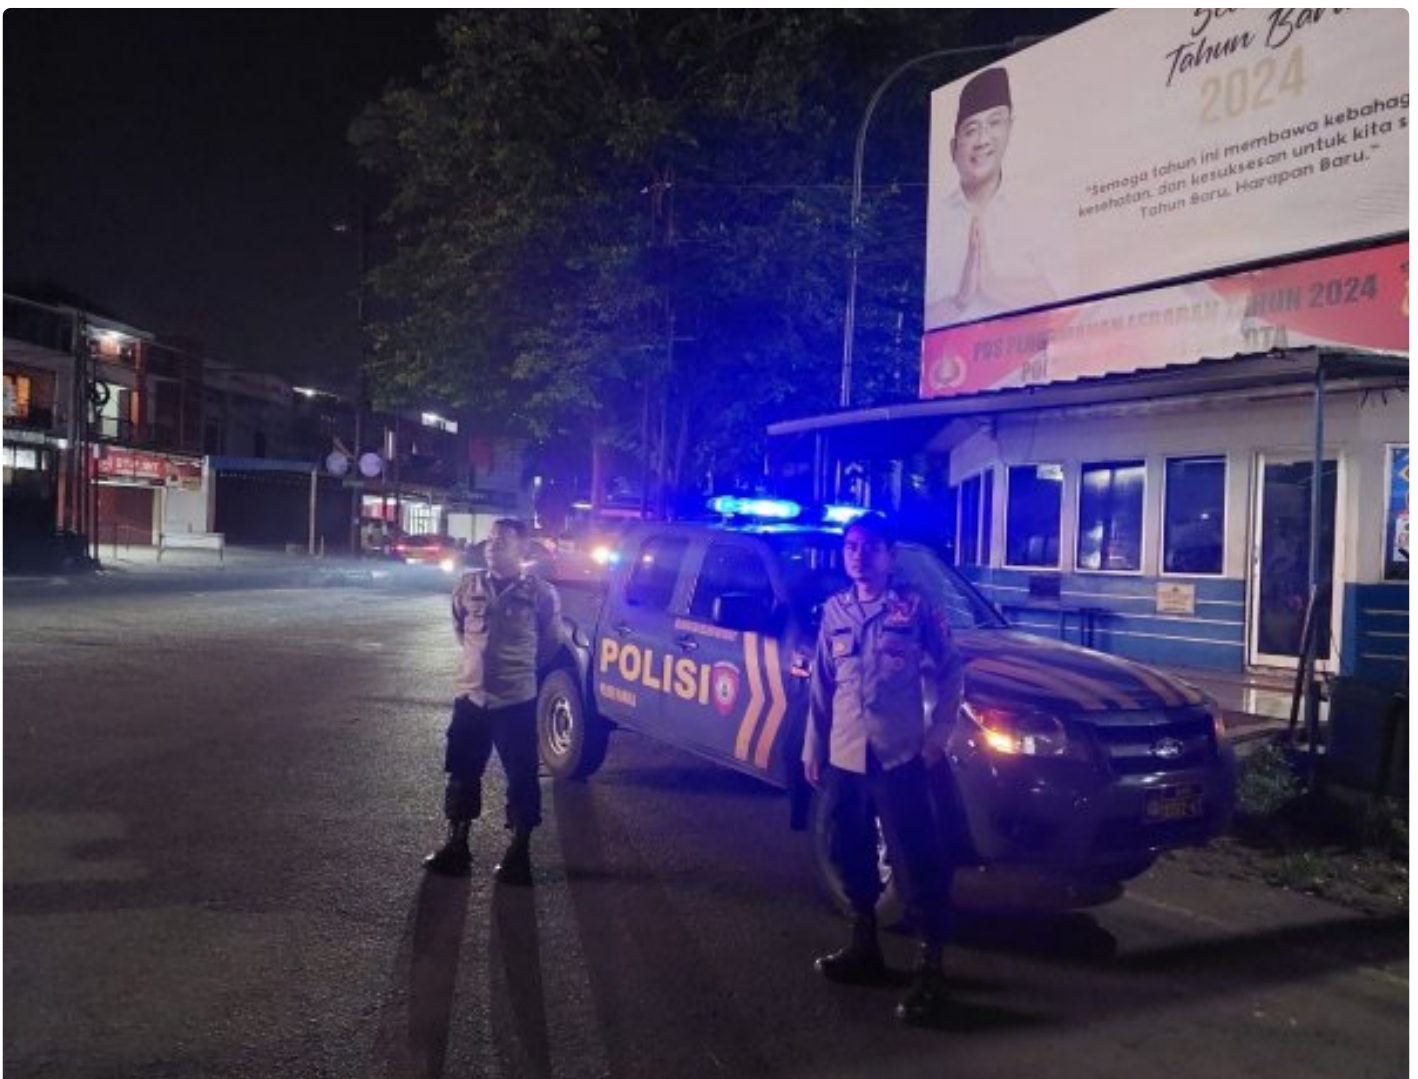

Polsek Kawalu Tingkatkan Patroli Biru, Sambilan Pemukiman Warga

Tasikmalaya Kota - KOTATASIKMALAYA.KAMPAI.CO.ID

May 16, 2024 - 14:44

Polsek Kawalu Tingkatkan Patroli Biru, Sambilan Pemukiman Warga

POLRES TASIK KOTA –

Giati rutin Polsek Kawalu Polres Tasikmalaya Kota melaksanakan patroli malam antisipasi gangguan Kamtibmas dan memberikan himbauan kamtibmas kepada

masyarakat.

Rabu, (15/05/2024)

Kegiatan patroli malam dengan sasaran perbankan, pertokoan, pemukiman penduduk dan lokasi yang di anggap rawan gangguan kamtibmas pada malam hari.

Kegiatan patroli merupakan upaya kepolisian dalam rangka menjaga situasi keamanan dan ketertiban masyarakat serta mencegah dan meminimalisir terjadinya tindak kejahatan serta memberikan himbauan kamtibmas juga mengajak warga untuk lebih meningkatkan kewaspadaan.